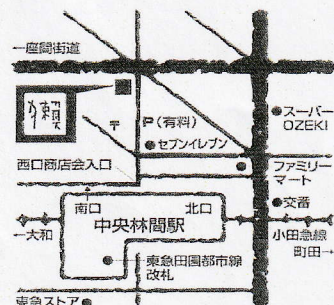

中央林間駅南口より徒歩2分